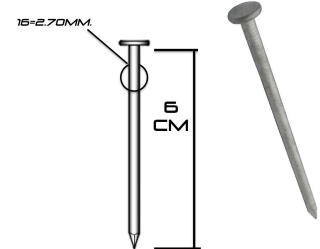

CHIODI TESTA PIANA 16X60 5kg.