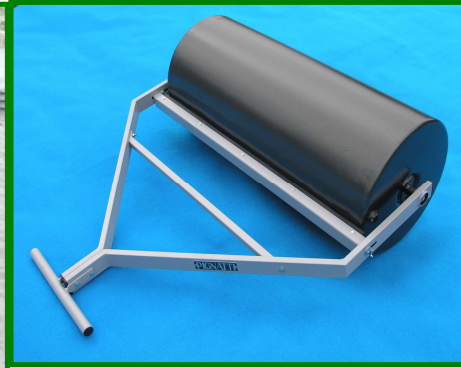

coppia € 455,00

5217 Paletti tennis per singolo a forca

coppia € 75,00

5220 Tappi di chiusura per bussole pali tennis art.5213

coppia € 65,00

5208 Macchinetta tendirete ricambio per pali tennis, modello in ottone

cad € 125,00

5230 Cestino porta-palle tennis in acciaio, modello ad altezza fissa, completo di ruote	cad	€	75,00
5232 Cestino porta-palle tennis in acciaio, modello ad altezza graduabile	cad	€	85,00
5239 Chiodi Acciaio 16X60 Zincati a freddo. mm.60 x 3. Confezione Kg.12 (X n.1 camp CONF	€	90,00	
5240 Righe/nastro segnacampo tennis in PVC soft da cm.5 preforato, kit da mt.150	kit	€	215,00
5242 Spazzolone Pulirighe per campi tennis modello JET ROW	cad	€	315,00
5245 Rullo asciugacampi, modello manuale JET DRY	cad	€	1.450,00
5246 Spugna ricambio per rullo Jet Dry art.5245	cad	€	79,00
5247 Spugna asciugacampi ruotante, modello manuale JET SPONGY dimensioni rullo cm.100 x diametro 12 - altezza manico cm.130ca.	cad	€	185,00
5250 Rullo compressore campi tennis, capacita' massima Kg.270, zavorramento esclusivamente a sabbia, dimensioni: lunghezza cm.100 x diametro cm.45	cad	€	480,00
5253 Sedia tennis-Seggiolone arbitro tennis Professionale Pignatti-Made in Italy. Struttura in acciaio (montanti ovale 60x30/circolare ø50-terminale piatto 60x60x3).Verniciatura a polveri epossid.a fuoco. Seduta in polipropil.UV -Altezza piano di seduta cm.220	cad	€	355,00