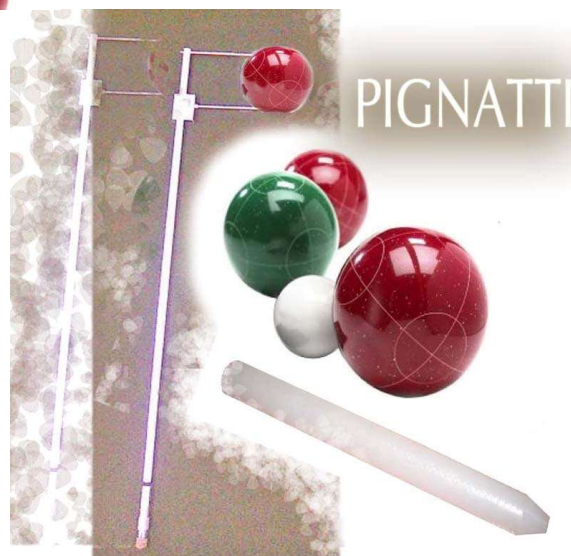

art. 9990

CALCIOBALILLA

CALCIOBALILLA regolamentari, modello professionale, dimensioni campo di gioco cm.114,5x70 :

9978 Garlando F-200/F-200 EVOLUTION x interni, aste rientranti o uscenti. Senza gett.	cad	€	580,00
9979 Garlando MASTER PRO x interni, aste rientranti o uscenti, senza gett.	cad	€	670,00
9980 Garlando G-500 x interni, aste rientranti o uscenti. Senza gettoniera	cad	€	680,00
9981 Garlando G-2000 x interni, aste rientranti o uscenti. Senza gettoniera	cad	€	690,00
9983 Garlando MASTER PRO x ESTERNI. Aste rientranti o uscenti. Senza gettoniera	cad	€	840,00
9985 Garlando G-500 x ESTERNI. Aste rientranti o uscenti. Senza gettoniera	cad	€	880,00
9988 Garlando G-2000 x ESTERNI. Aste rientranti o uscenti. Senza gettoniera	cad	€	890,00
9990 Garlando CLASS x ESTERNI. Aste rientranti o uscenti. Senza gettoniera	cad	€	975,00

9992 PALLINE ricambio per calciobalilla, disponibili colore bianco, arancio e fuxia cad € 0,65

GIOCO DELLE BOCCE

- 9970 Set Bocce Perfetta modello Jolly Professional, composto da n.4 bocce rosse + n.4 bocce verdi + n.1 pallino + valigetta in ABS atta a contenere l'intero kit
 nota bene : le bocce sono disponibili nei seguenti diametri :mm.107-109-111-115
 pallino diametro mm.50
- 9974 Pallino ricambio diametro mm.50
- 9975 Boccia ricambio per seti Jolly, diam.mm.107
- 9976 Misuratore regolamentare a norme F.I.B. in alluminio completo di mandrino
- 9977 Gesso per bocce in steatite, diametro m.9,5, lunghezza mm.125